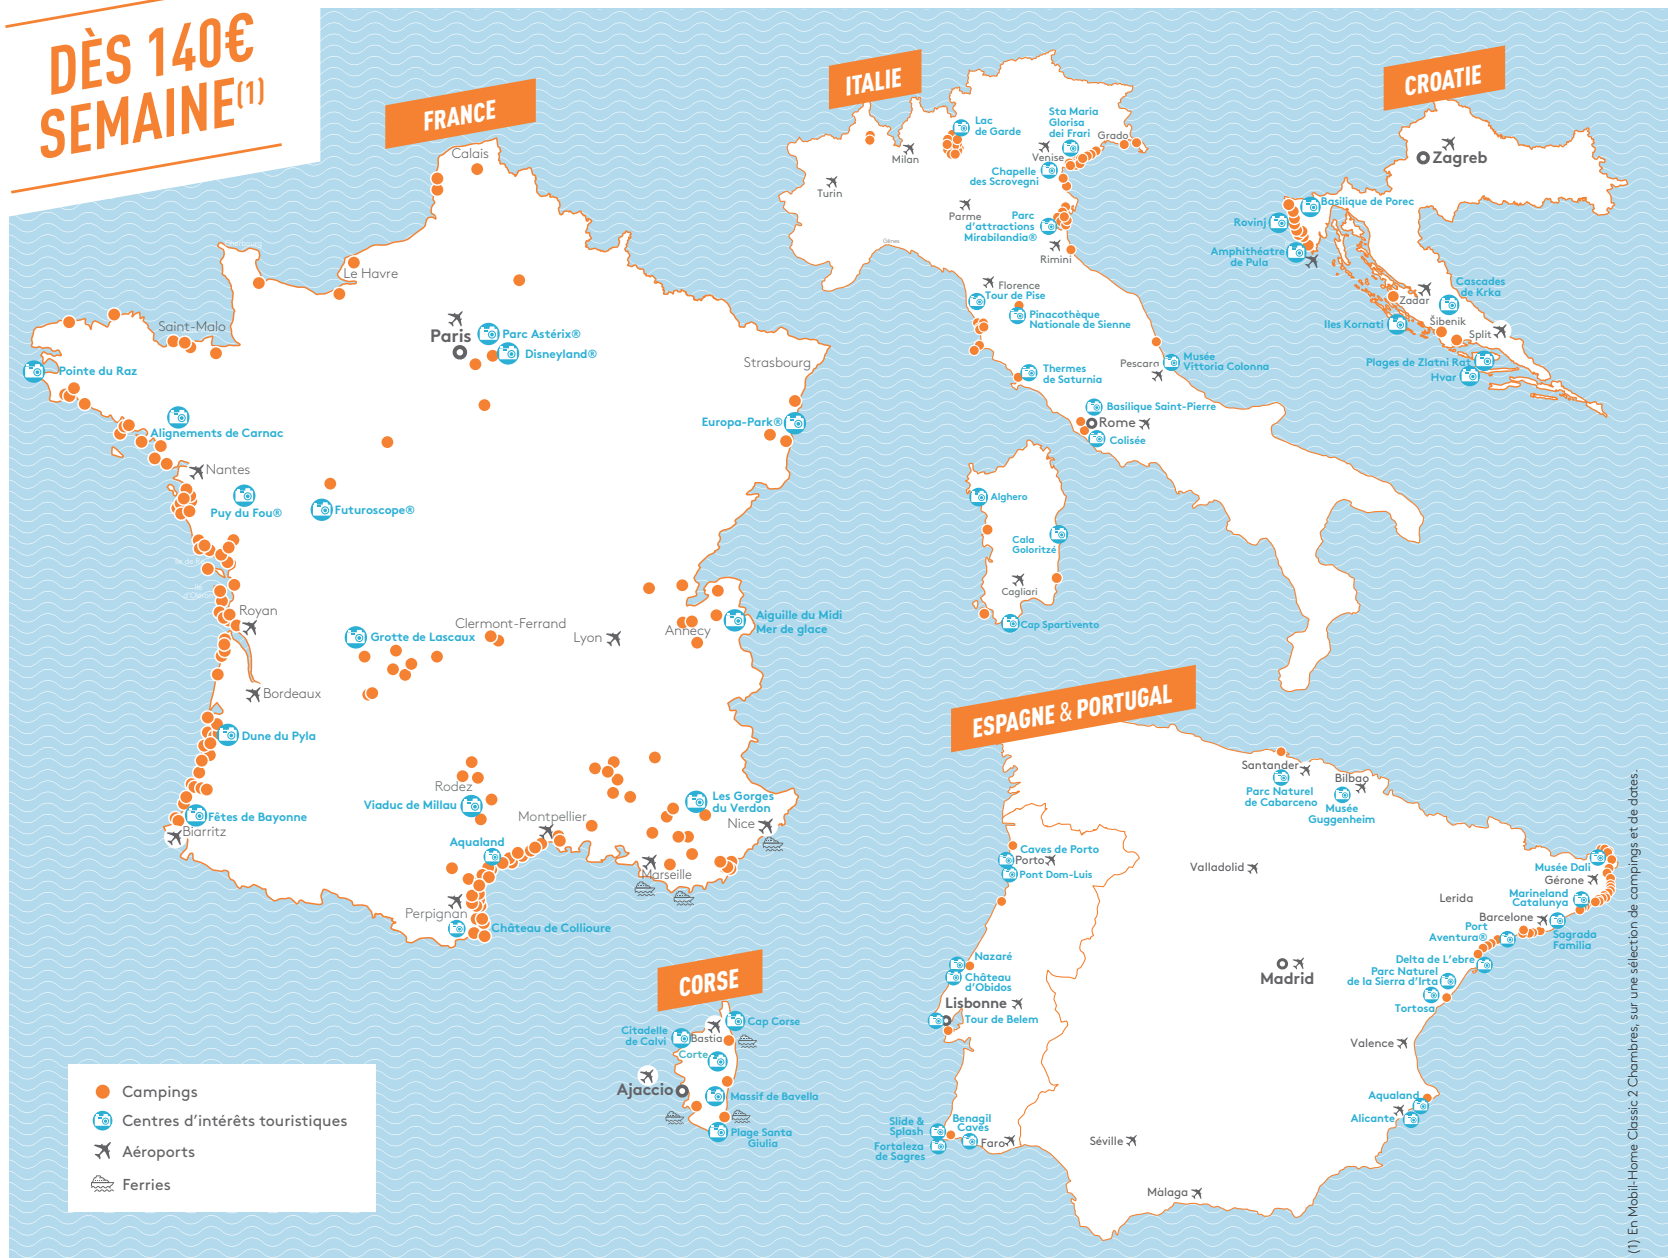

CAMPINGS
Tohapi

250 CAMPINGS
En France et en Europe

© Aurélie de Vues

Camping Mayotte Vacances *****
Biscarosse

Les meilleurs tarifs négociés
par votre CSE pour vous

Connectez-vous sur
SALARIES.TOHAPl.FR

© New Phox Studio

© New Phox Studio

© AerofilmHD

© AerofilmHD

DÈS 140€ SEMAINE⁽¹⁾

(1) En Mobil-Home Classic 2 Chambres, sur une sélection de campings et de dates.

Intégralité de l'offre Tohapi :

- 9 pays européens, + de 250 campings
- + de 20 000 mobil-homes en propre